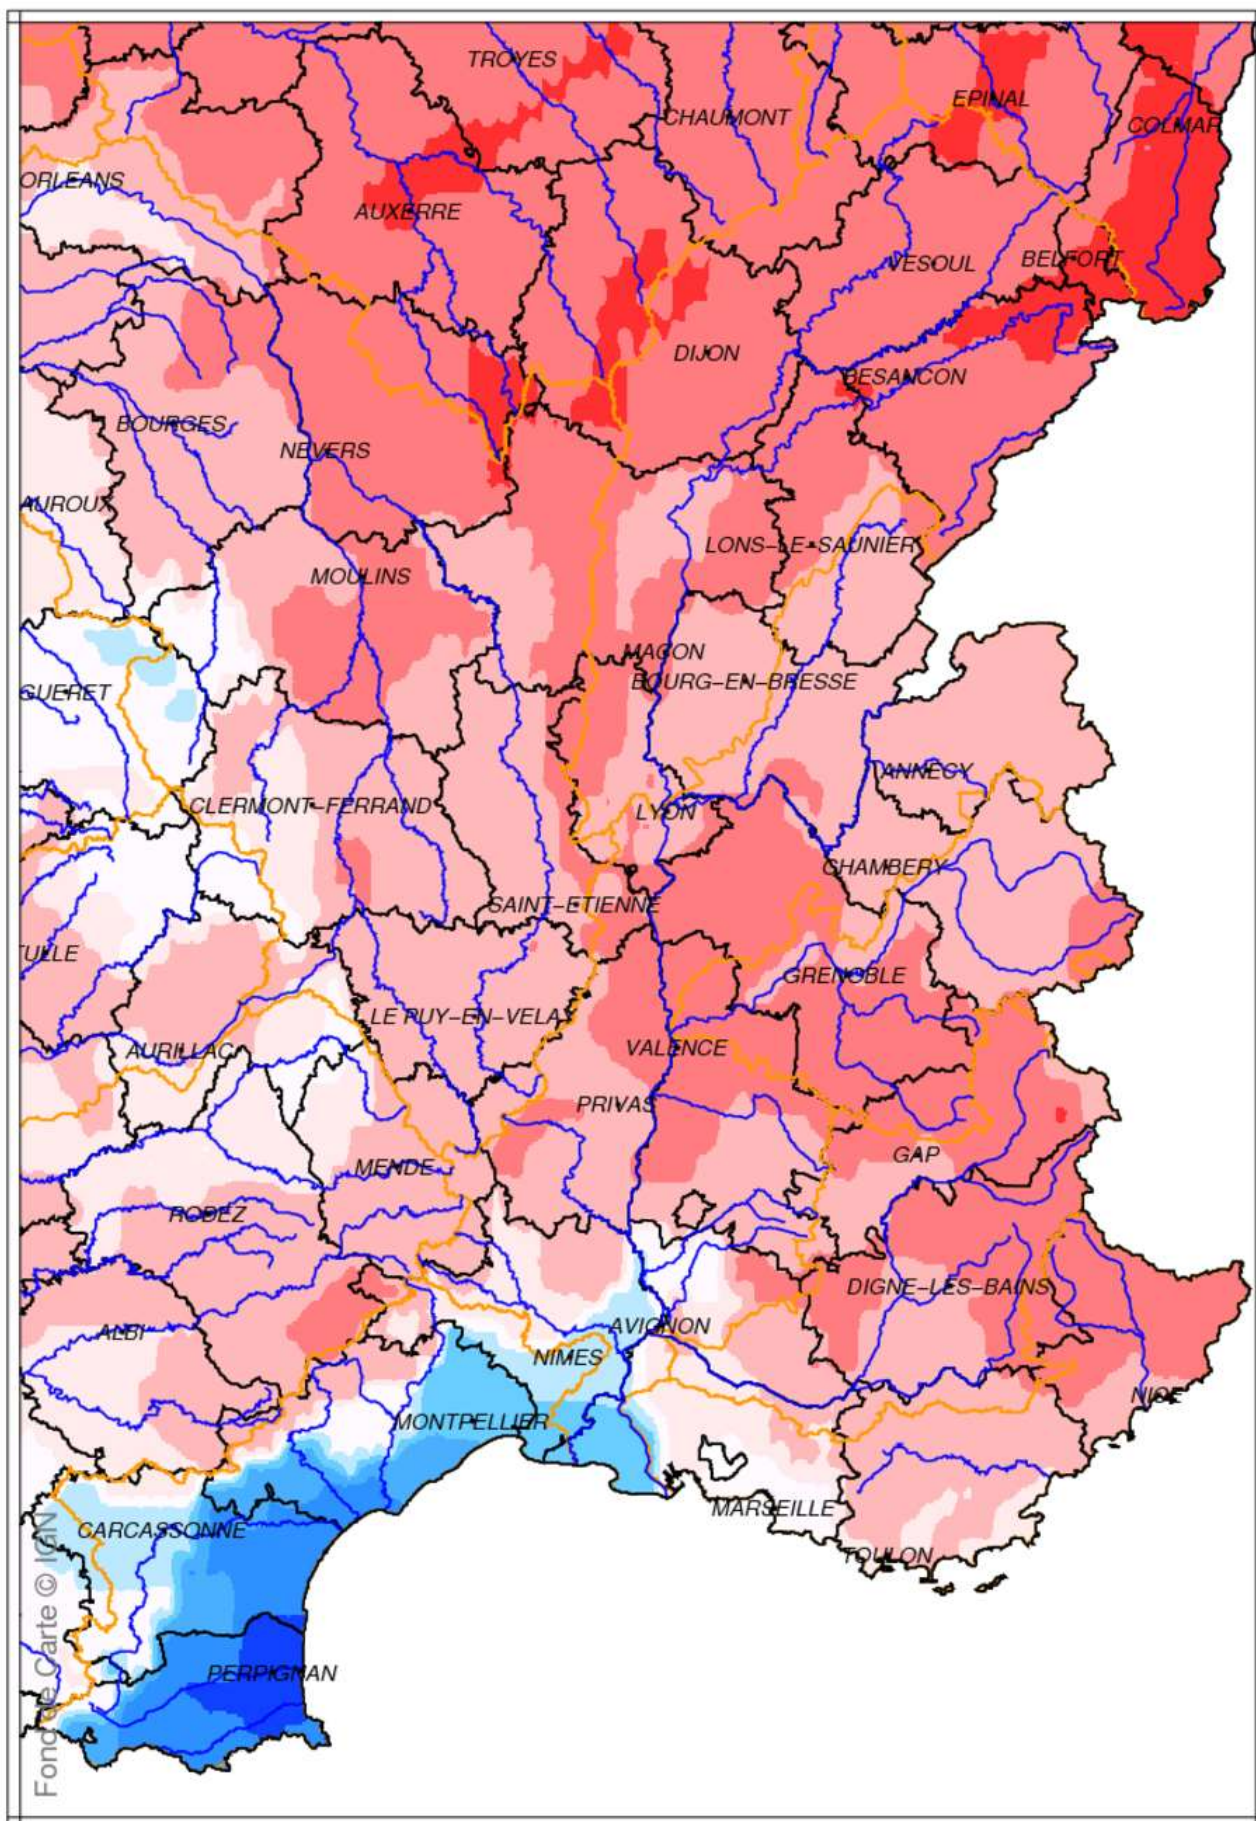

Bassin Rhône Méditerranée

Rapport à la normale 1981/2010 des précipitations

Avril 2020

produit élaboré le 07 Mai 2020

Fond de Carte © IGN

Bassin Rhône Méditerranée

Cumul de pluies efficaces

Avril 2020

produit élaboré le 07 Mai 2020

Fond carte © IGN

Bassin Rhône Méditerranée

Rapport à la normale 1981/2020 du cumul de précipitations

De septembre 2019 à avril 2020

produit élaboré le 07 Mai 2020

Fond de Carte © IGN

Bassin Rhône Méditerranée Cumul de pluies efficaces De septembre 2019 à avril 2020