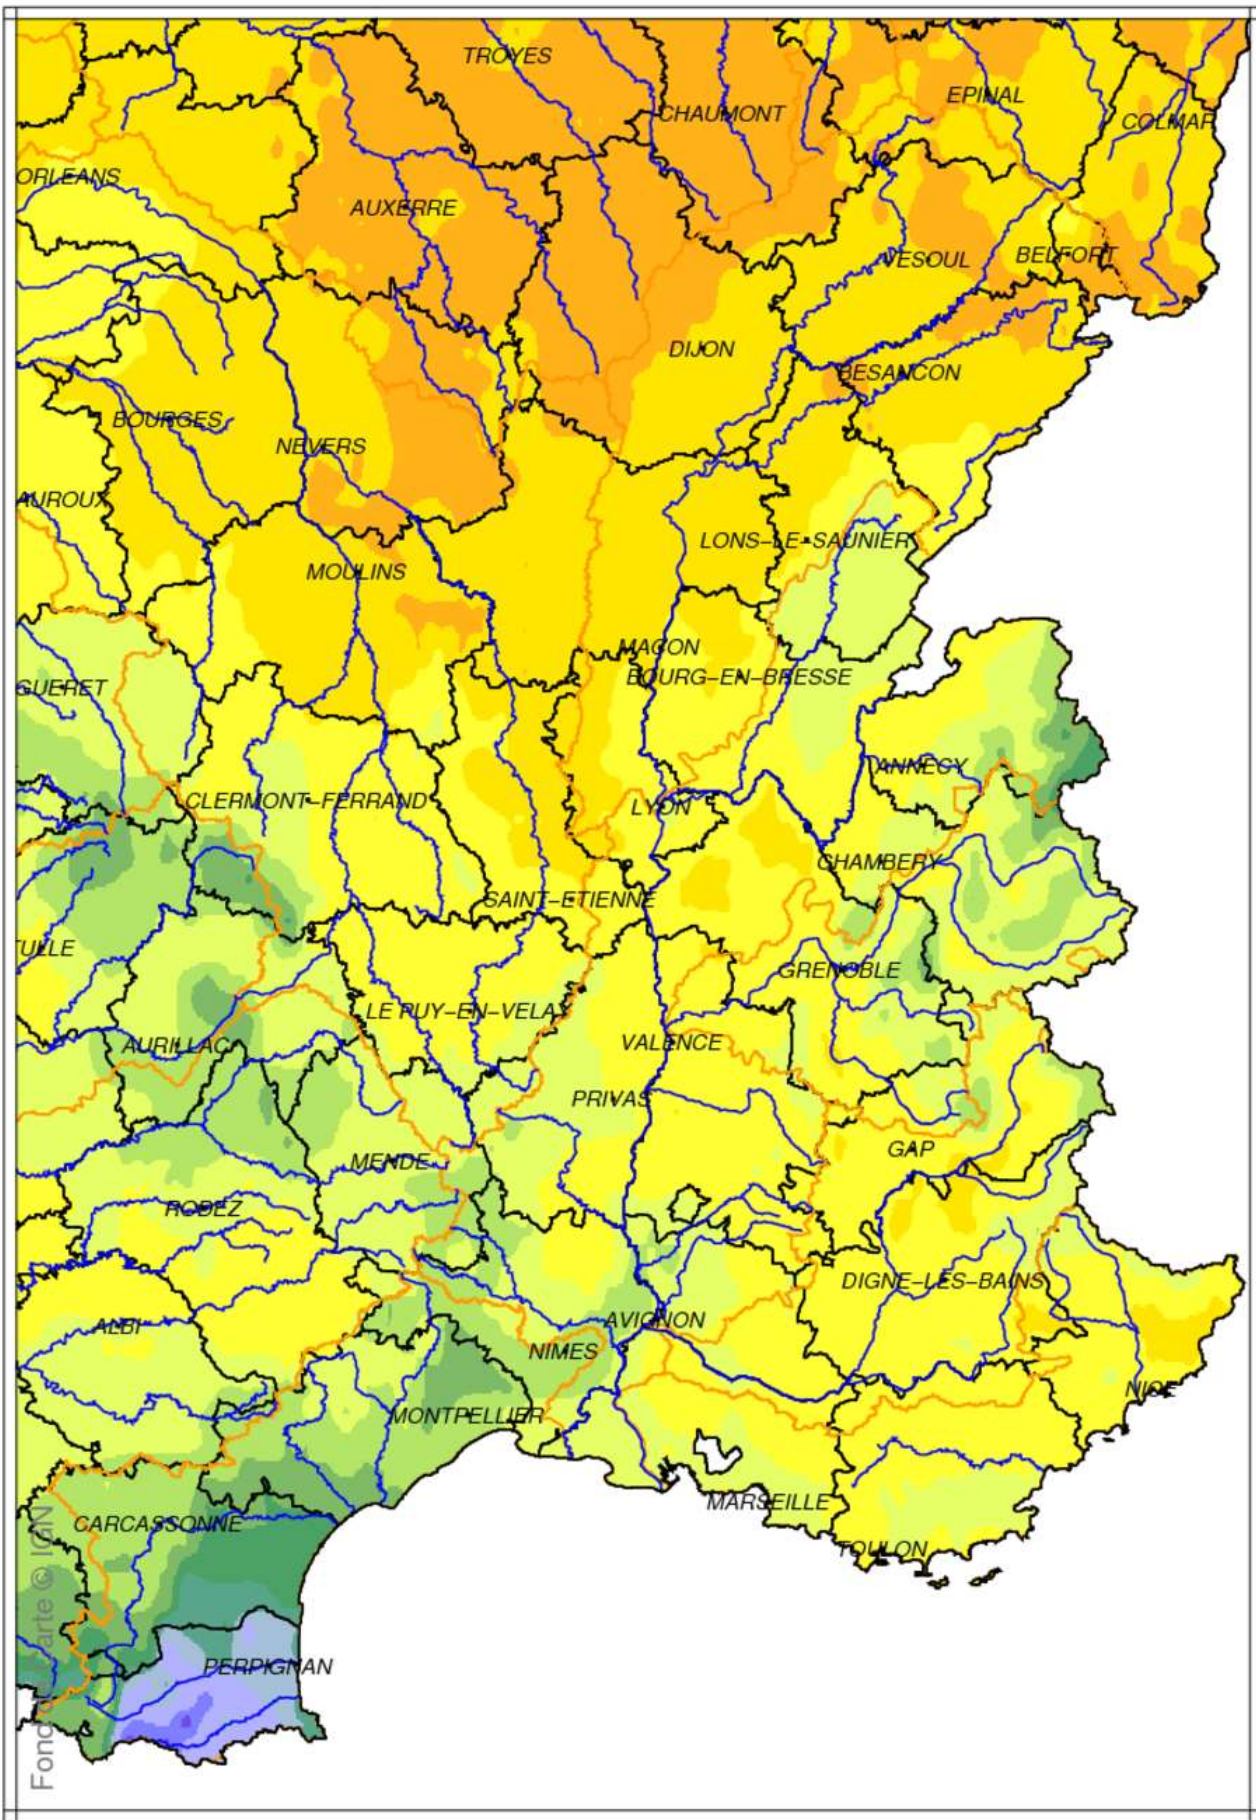

Bassin Rhône Méditerranée

Rapport à la normale 1981/2010 des précipitations

Avril 2020

produit élaboré le 07 Mai 2020

Fond de Carte © IGN

Bassin Rhône Méditerranée

Cumul de pluies efficaces

Avril 2020

produit élaboré le 07 Mai 2020

Fond carte © IGN

Bassin Rhône Méditerranée

Rapport à la normale 1981/2020 du cumul de précipitations

De septembre 2019 à avril 2020

produit élaboré le 07 Mai 2020

Fond de Carte © IGN

Bassin Rhône Méditerranée Cumul de pluies efficaces De septembre 2019 à avril 2020