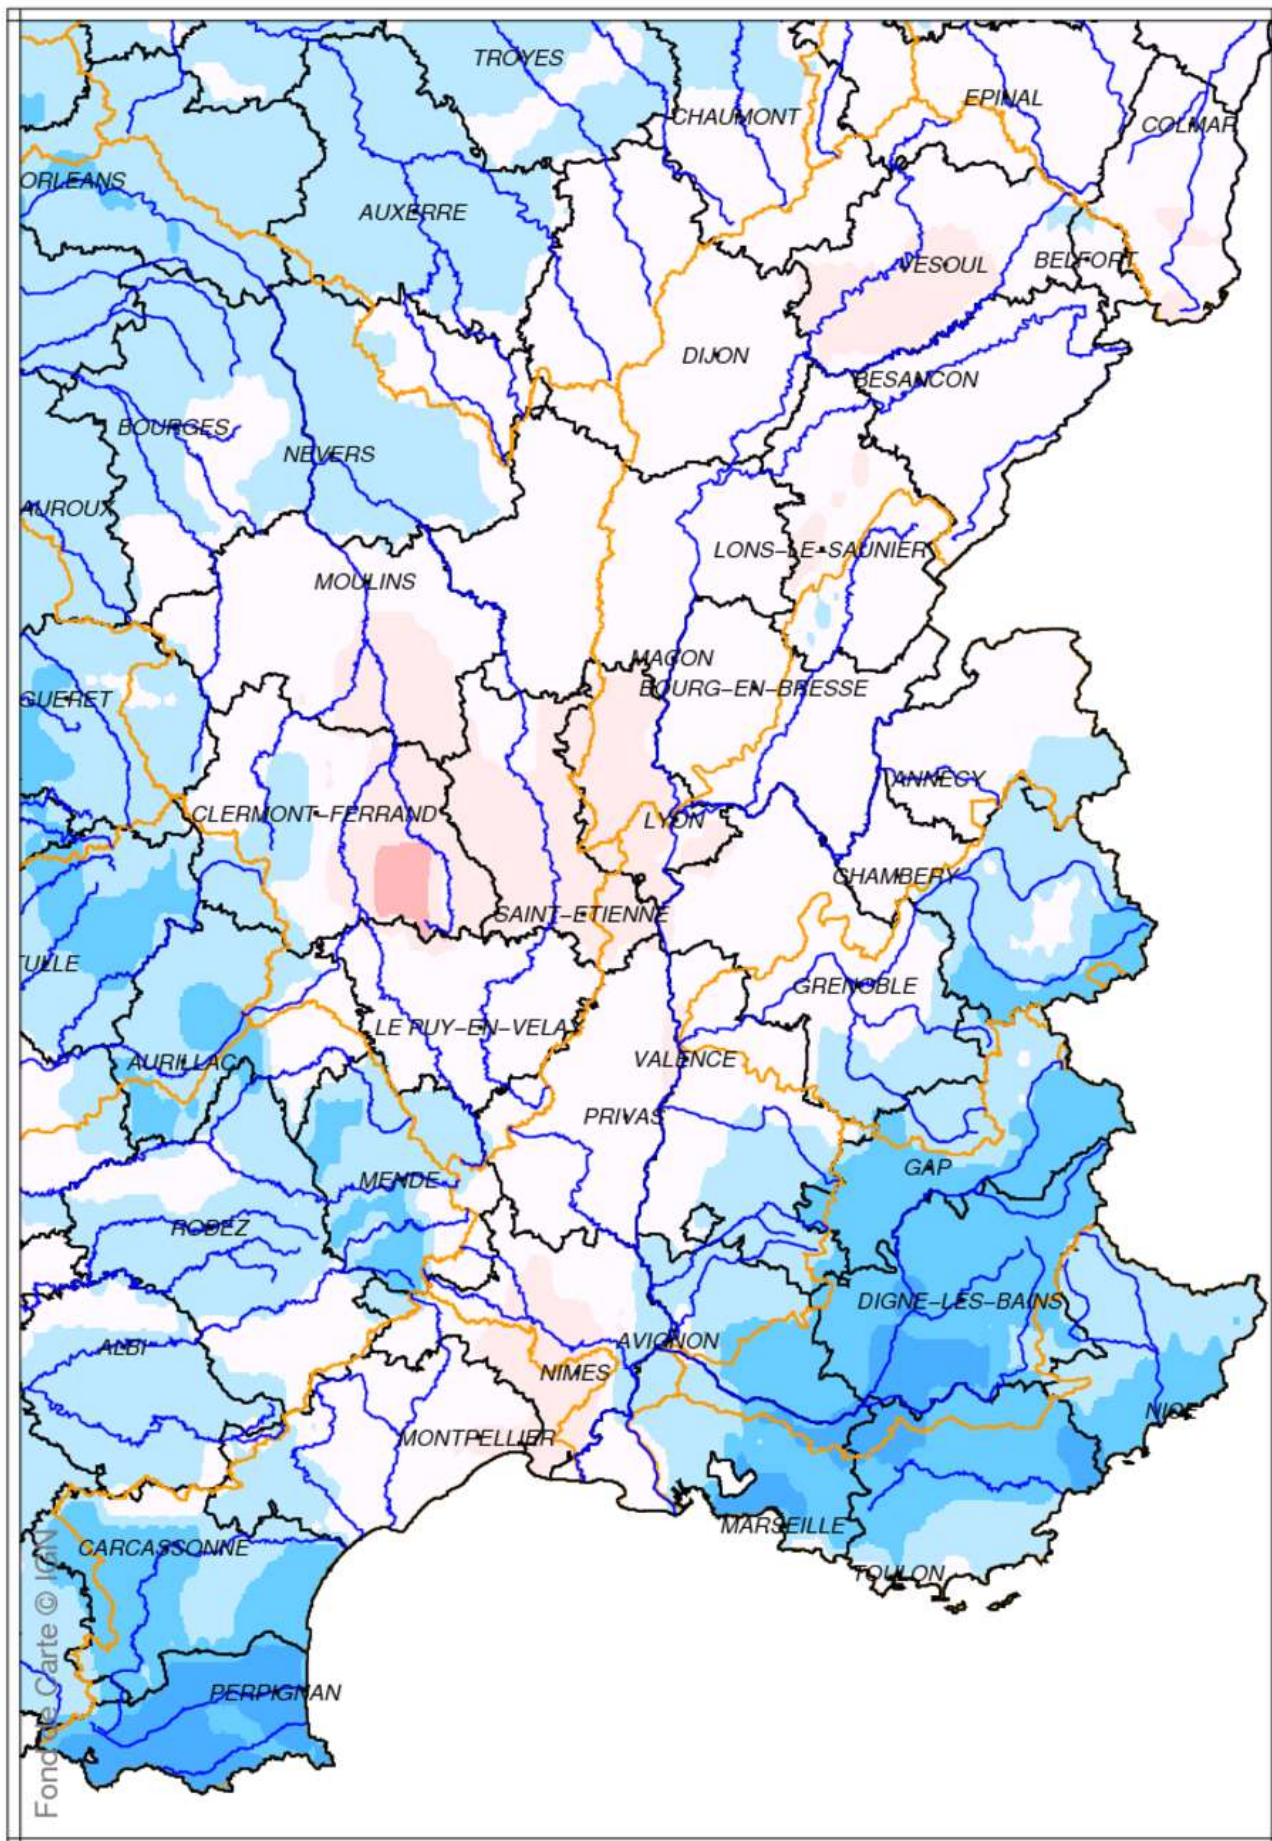

Bassin Rhône Méditerranée

Rapport à la normale 1981/2010 des précipitations

Avril 2020

produit élaboré le 07 Mai 2020

Fond de Carte © IGN

Bassin Rhône Méditerranée

Cumul de pluies efficaces

Avril 2020

produit élaboré le 07 Mai 2020

Fond carte © IGN

Bassin Rhône Méditerranée

Rapport à la normale 1981/2020 du cumul de précipitations

De septembre 2019 à avril 2020

produit élaboré le 07 Mai 2020

Fond de Carte © IGN

Bassin Rhône Méditerranée Cumul de pluies efficaces De septembre 2019 à avril 2020