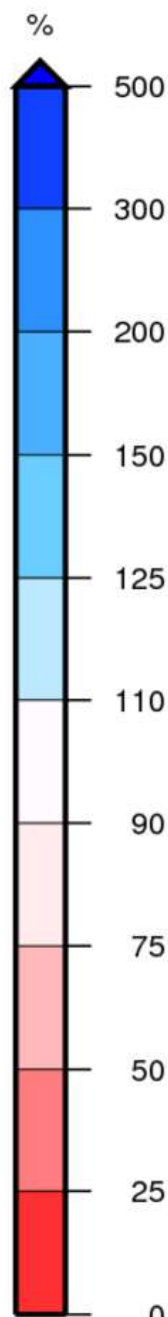

Bassin Rhône Méditerranée

Rapport à la normale 1981/2010 des précipitations

Avril 2020

produit élaboré le 07 Mai 2020

Fond de Carte © IGN

Bassin Rhône Méditerranée

Cumul de pluies efficaces

Avril 2020

produit élaboré le 07 Mai 2020

Fond carte © IGN

Bassin Rhône Méditerranée

Rapport à la normale 1981/2020 du cumul de précipitations

De septembre 2019 à avril 2020

produit élaboré le 07 Mai 2020

Fond de Carte © IGN